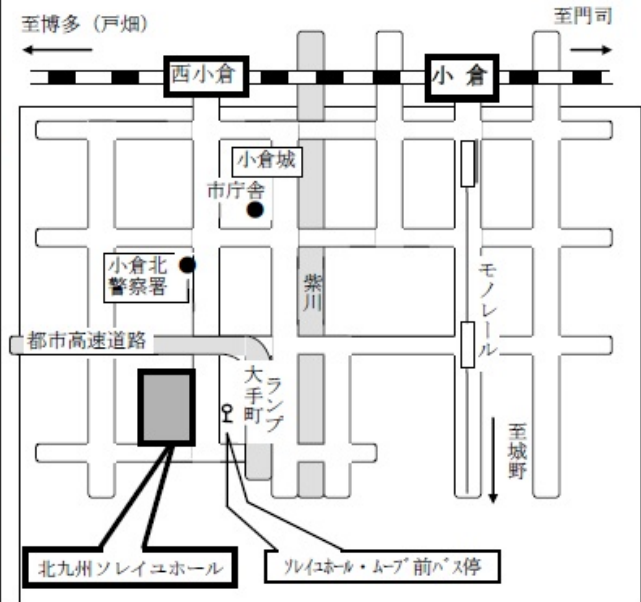

【保護者の方々へ】

会場は、座席数が限られているため、保護者の方の入場制限を行うことがあります。

なお、会場内に入れない場合は、会場内の様子を3階ホワイエでスクリーンに中継しますので、会場にてご覧くださいようご案内申し上げます。

- ※ 大学院博士前期課程及び学部のみ、式典の様子はネットワークで同時中継されます。

URL=<http://www.tech-i.kyutech.ac.jp/broadcast.html>

北九州ソレイユホールへの案内図

交通

小倉駅バスセンター

- ①番のりば：110番
- 134番
- 138番
- 13-1番
- ③番のりば：45番
- ④番のりば：27番

タクシー
10分

西鉄バス
12分

JR 西小倉駅

徒歩
15分

ソレイユホール・ムーブ前
(旧 厚生年金会館)

北九州ソレイユホール

- 所在地：北九州市小倉北区大手町12-3
- TEL：093(592)5405

■ 周辺駐車場のご案内

<駐車場について>

買い物をされる方に迷惑がかかるため、近隣のスーパーの駐車場には停めないでください。