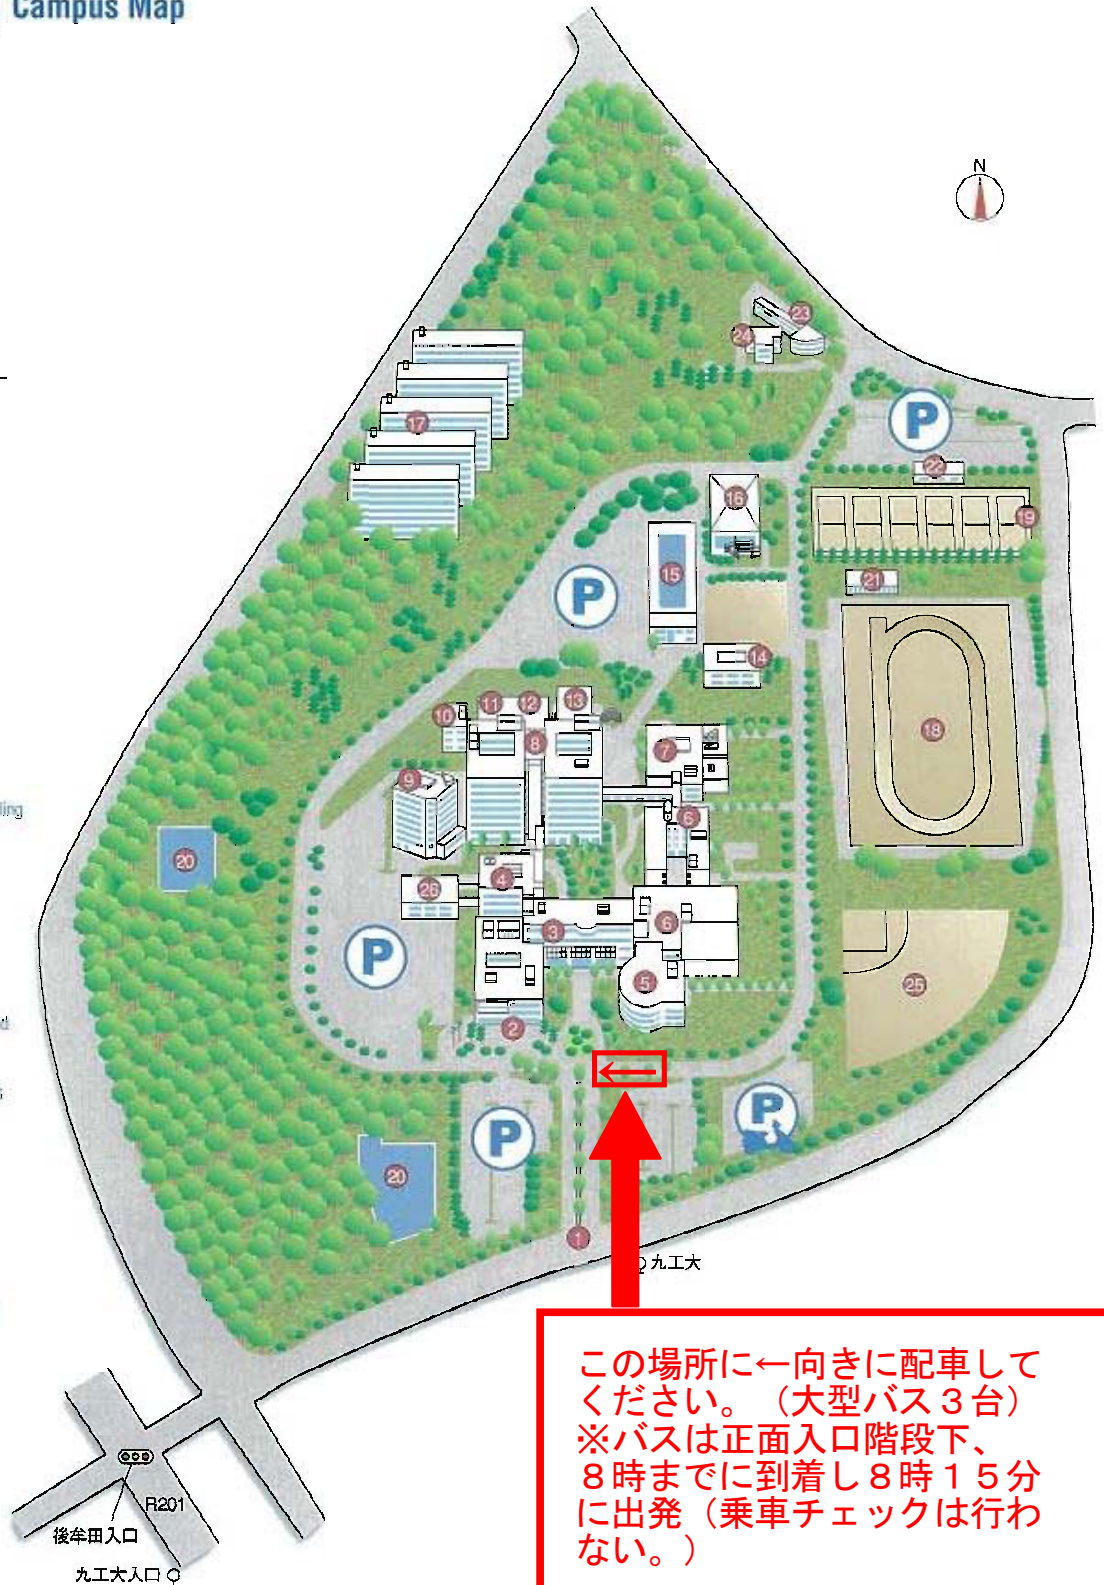

### 1. 利用区間・運行時間等

	行 程		台 数	備 考
①	飯塚キャンパス ⇔ 北九州ソレイユホール (8:15 発) (帰り 11:30 発)	往復	大型バス 3 台	・飯塚キャンパス発 8時15分 ※バスは正面入口階段下に8時までに到着し、 8時15分には出発します。
				・北九州ソレイユホール発 11時30分 ※バスはホール駐車場出入口付近に11時20分頃に到着し、 乗車が済み11時30分頃には次第随時出発します。
②	若松キャンパス ⇔ 北九州ソレイユホール (8:45 発) (帰り 11:30 発)	往復	大型バス 1 台	・若松キャンパス発 8時45分 ※バスは8時30分までに到着し、8時45分には出発します。
				・北九州ソレイユホール発 11時30分 ※バスはホール駐車場出入口付近、11時20分頃に到着し、 乗車が済み次第11時30分頃には随時出発します。
③	若松キャンパス ⇒ 北九州ソレイユホール (8:45 発)	往路のみ	中型バス 1 台	・若松キャンパス発 8時45分 ※バスは8時30分までに到着し8時45分に出発します。
④	北九州ソレイユホール ⇒ 若松キャンパス (12:30 発) ⇒ 飯塚キャンパス	復路のみ		・北九州ソレイユホール発 12時30分 ※バスはホール駐車場出入口付近に12時20分頃に到着し、 乗車が済み次第12時30分頃には随時出発します。 博士後期課程修了者を優先して乗車させます。

## 建物配置図 Campus Map

1. 正門
2. 研究管理棟
3. 共通教育研究棟
4. 情報科学センター
5. 附属図書館分館
6. 講義棟
7. 福利施設
8. 研究棟
9. 総合研究棟
10. RI実験施設
11. システム創成・機械別棟
12. 実習棟
13. マイクロ化総合技術センター
14. 課外活動施設
15. プール
16. 体育館
17. 職員宿舎
18. 多目的グラウンド
19. テニスコート
20. 調整池
21. 体育器具庫
22. テニス器具庫
23. 国際交流会館A棟
24. 国際交流会館B棟
25. 野球場
26. インキュベーション施設

1. Main Gate
2. Administration Building
3. Interdepartmental Curriculum Building
4. Information Science Center
5. Library
6. Lecture Building
7. Campus Community Building
8. Departmental Research Building (AI, EI, CS, MS, BC)
9. General Research Building
10. Radioactive Isotope Laboratory
11. Mechanical Systems Innovation and Informatics Annex
12. Machine Shop
13. Center for Microelectronic Systems
14. Activities House
15. Swimming Pool
16. Gymnasium
17. Staff Residence
18. Multi-Purpose Field
19. Tennis Courts
20. Control Reservoirs
21. Club House & Lockers
22. Warehouse for Tennis Equipment
23. International House A
24. International House B
25. Baseball Field
26. Business Incubation Center

**KID'S ROOM COPAIN**  
託児サービス

周辺施設のご案内

- 飯塚及び若松を出発したバスは、上記の場所に到着して下さい。
- 北九州ソレイユホール発バスの配車時間
  - ① 飯塚キャンパス行き 大型バス 3台  
※バスはホール**駐車場出入口付近**、**11時20分頃に到着**し11時30分頃から乗車が済み次第随時出発。
  - ② 若松キャンパス行き 大型バス 1台  
※バスはホール**駐車場出入口付近**、**11時20分頃に到着**し11時30分頃から乗車が済み次第随時出発。
  - ③ 若松キャンパス経由飯塚キャンパス行き 中型バス 1台  
※バスはホール**駐車場出入口付近**、**12時00分頃に到着**し12時10分頃から乗車が済み次第随時出発。