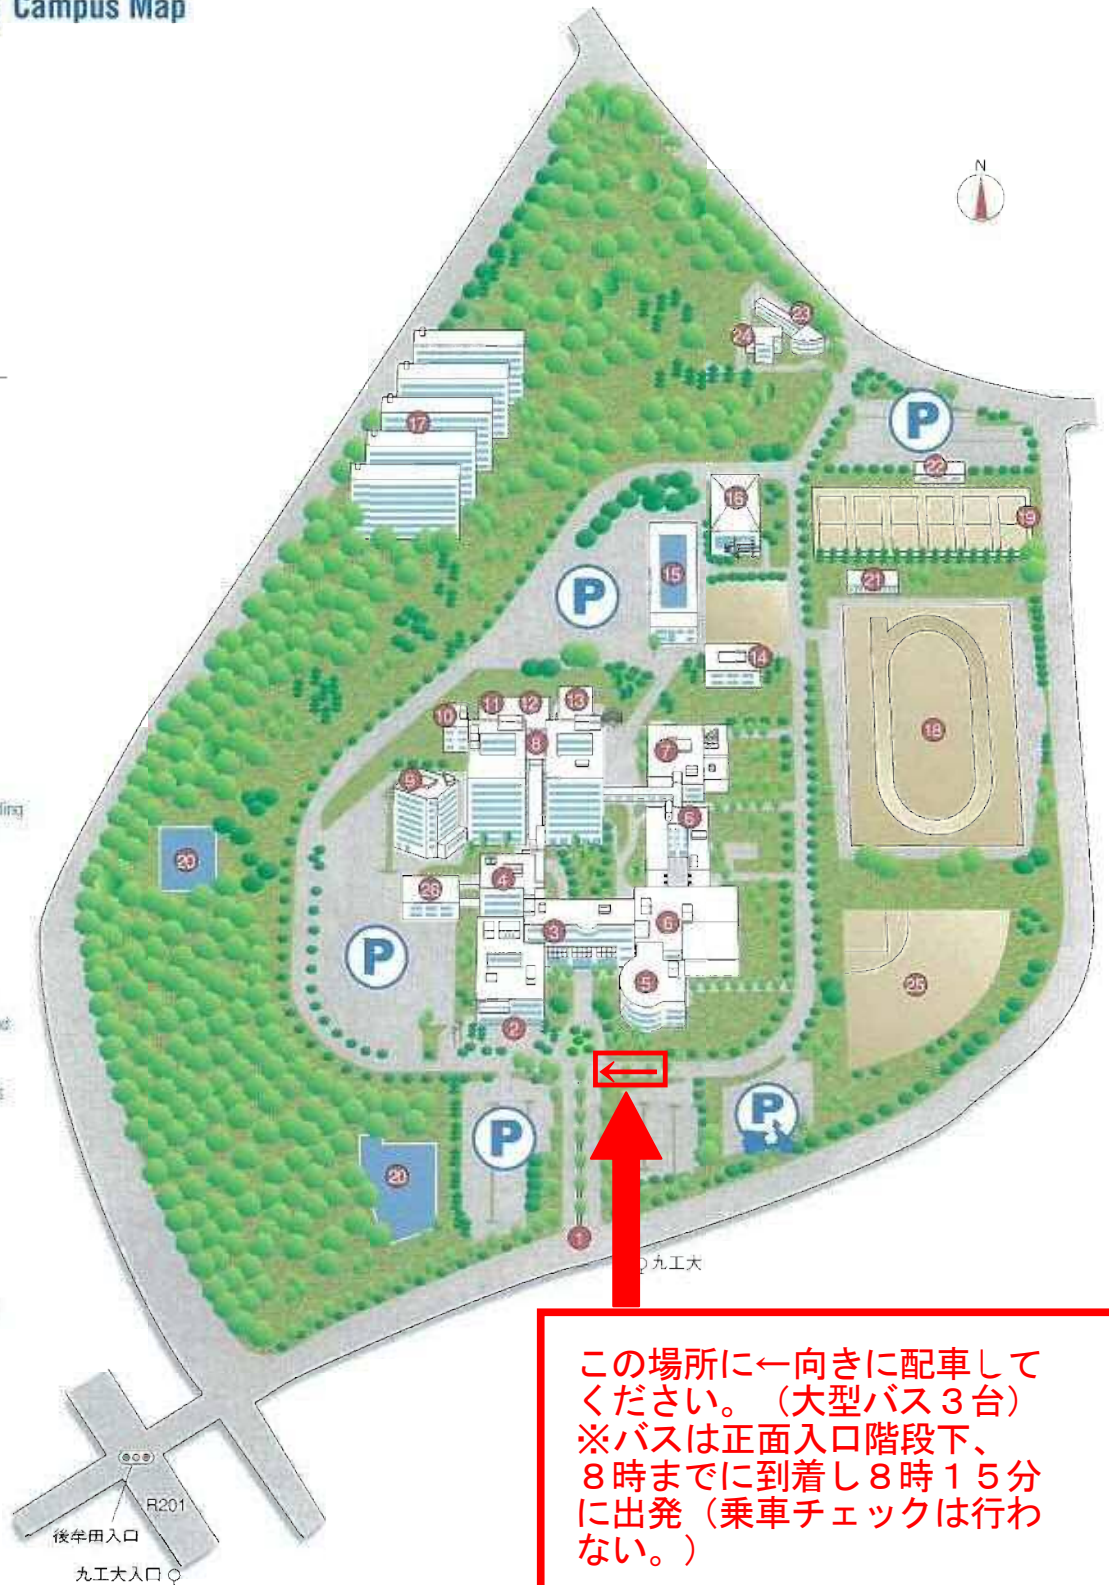

(注意)

※事前予約等は必要ありません。従って、乗車チェックは行わず、時間になれば出発します。

※往路(北九州ソレイユホール→飯塚キャンパス)のバスは、卒業式・学位記授与式の終了時間によって前後しますが、卒業式・学位記授与式終了後、10分程度を目途にバスを出発させる予定です。

建物配置図 Campus Map

1. 正門
2. 研究管理棟
3. 共通教育研究棟
4. 情報科学センター
5. 附属図書館分館
6. 講義棟
7. 福利施設
8. 研究棟
9. 総合研究棟
10. RI実験施設
11. システム創成・機械別棟
12. 実習棟
13. マイクロ化総合技術センター
14. 課外活動施設
15. プール
16. 体育館
17. 職員宿舎
18. 多目的グラウンド
19. テニスコート
20. 調整池
21. 体育器具庫
22. テニス器具庫
23. 国際交流会館A棟
24. 国際交流会館B棟
25. 野球場
26. インキュベーション施設

1. Main Gate
2. Administration Building
3. Interdepartmental Curriculum Building
4. Information Science Center
5. Library
6. Lecture Building
7. Campus Community Building
8. Departmental Research Building (AI, EI, CS, MS, BC)
9. General Research Building
10. Radioactive Isotope Laboratory
11. Mechanical Systems Innovation and Informatics Annex
12. Machine Shop
13. Center for Microelectronic Systems
14. Activities House
15. Swimming Pool
16. Gymnasium
17. Staff Residence
18. Multi-Purpose Field
19. Tennis Courts
20. Control Reservoirs
21. Club House & Lockers
22. Warehouse for Tennis Equipment
23. International House A
24. International House B
25. Baseball Field
26. Business Incubation Center

KID'S ROOM
COPAIN
託児サービス

周辺施設のご案内

○ 北九州ソレイユホール発バスの配車時間

- ① 飯塚キャンパス行き 大型バス 3台
※バスはホール**駐車場出入口付近**、**11時20分頃に到着**し**11時30分頃**から乗車が済み次第**随時**出発。
- ② 若松キャンパス行き 大型バス 1台
※バスはホール**駐車場出入口付近**、**11時20分頃に到着**し**11時30分頃**から乗車が済み次第**随時**出発。
- ③ 若松キャンパス経由飯塚キャンパス行き 中型バス 1台
※バスはホール**駐車場出入口付近**、**12時00分頃に到着**し**12時10分頃**から乗車が済み次第**随時**出発。