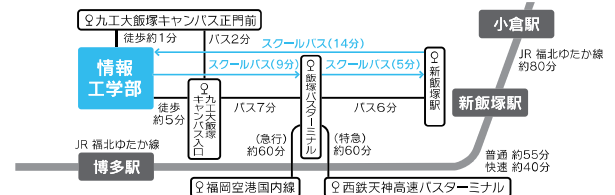

やりたいこと、
きつと見つかる
生み出し続ける九工大
建学以来、百年、「技術に堪能なる土君子」を

Open Campus 2016

工学部 戸畑 キャンパス

8.5 FRI **.6** SAT
START ⇒ 10:00 ~ 13:30 ~

機械知能工学科 未来の機械をつくり、意のままに動かす。
建設社会工学科 強く美しく豊かな明日の都市デザイン。
電気電子工学科 生活と産業の基盤を支える電気電子システム。
応用化学工学科 原子・分子スケールから探る世界。
マテリアル工学科 科学技術の根幹を支えるマテリアル。
総合システム工学科 時代が求める工学のエッセンスを一つに。

福岡県北九州市戸畑区仙水町1-1 TEL 093-884-3332 工学部教務係

情報工学部 飯塚 キャンパス

7.16 SAT **.17** SUN
START ⇒ 9:30 ~ 12:50 ~

知能情報工学科 人とコンピュータが協調する、新しい情報技術。
電子情報工学科 ハードとソフト。卓越したスペシャリストへ。
システム創成情報工学科 研究対象は全く新しい「システムの創成」。
機械情報工学科 ロボット空間をマイクロレベルまでデザインする。
生命情報工学科 生命はすぐれた情報システム。

無料バス オープンキャンパス期間中、田川方面行きの飯塚バスターミナル停留所横、新飯塚駅西口を出て右手のロータリー、情報工学部を巡回するスクールバスを運行します。期間中はどなたでも無料でご利用できます。詳しくは、情報工学部ホームページ http://www.iizuka.kyutech.ac.jp/school_bus/ をご覧ください。
福岡県飯塚市川津680-4 TEL 0948-29-7512 情報工学部教務係