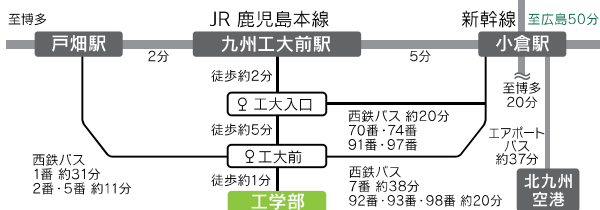

福岡県北九州市戸畑区仙水町1-1 TEL 093-884-3332 工学部教務係

情報工学部 飯塚 キャンパス

7.16 SAT **.17** SUN
START ⇒ 9:30 ~ 12:50 ~

知能情報工学科 人とコンピュータが協調する、新しい情報技術。
電子情報工学科 ハードとソフト。卓越したスペシャリストへ。
システム創成情報工学科 研究対象は全く新しい「システムの創成」。
機械情報工学科 ロボット空間をマイクロレベルまでデザインする。
生命情報工学科 生命はすぐれた情報システム。