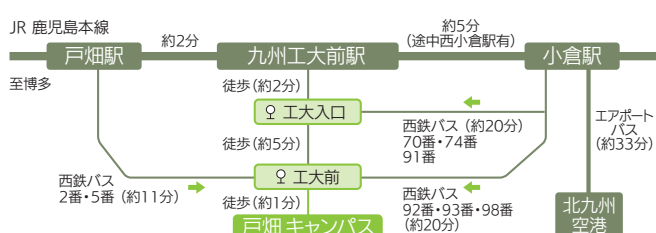

福岡県北九州市戸畑区仙水町1-1 TEL 093-884-3332 工学部教務係

※ 事前のお申し込みは原則不要です。

※ 九州工業大学では、昨年度から『大学入試センター試験を課さないAO入試』を導入し、2021年度入試(2020年度実施)からは『大学入学共通テストを課さない新たな総合型選抜』を導入します。そこで、オープンキャンパス当日に、総合型入試の『説明会』と、試験で実施する『グループワークの模擬体験』を開催します。皆様のご来場をお待ちしております。(詳細は裏面へ！)

Webサイトに詳しい情報満載!!

九工大 オープンキャンパス

検索

スマートフォンからはこちら

お問合せ先

九州工業大学入試課

TEL 093-884-3056

福岡県北九州市戸畑区仙水町1-1