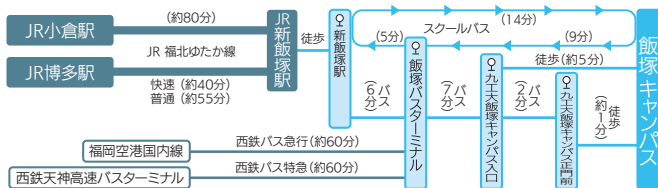

# 九州工業大学 オープンキャンパス 2019

やりたいこと、きっと見つかる

**7.13 土 . 14 日**

情報工学部 飯塚 キャンパス

開催時間 9:30～16:00 (入退場自由)

全学科研究室ツアー受付時間 (人数制限有)  
9:30～10:00, 13:00～13:30

イベント

- ・全学科研究室ツアー
- ・学科コース説明会
- ・入試・生活相談コーナー
- ・女子カフェ
- ・保護者説明会 等

詳しくはこちら  
情報工学部特設サイト

学科	キャッチフレーズ
知能情報工学科	人とコンピュータが協調する。新しい情報技術
情報・通信工学科	コンピュータと通信を駆使した次世代スマート社会の実現
知的システム工学科	人と未来を繋ぐ知的システム
物理情報工学科	スマホから環境・エネルギー問題まで - 自然から学び、新技術を創出する -
生命化学情報工学科	生命はすぐれた情報システム

無料バス  
オープンキャンパス期間中、田川方面行きの飯塚バスターミナル停留所横、新飯塚駅西口を出て右手のロータリー、情報工学部を巡回するスクールバスを運行します。期間中はどなたでも無料でご乗車できます。詳しくは、情報工学部ホームページ <http://www.iizuka.kyutech.ac.jp/campuslife/school-bus> をご覧ください。

福岡県飯塚市川津680-4 TEL 0948-29-7512 情報工学部教務係

**8.2 金 . 3 土**

工学部 戸畑 キャンパス

開催時間 10:00～16:00 (入退場自由)

学科ツアー受付時間 (人数制限有)  
9:15～9:45, 12:45～13:15

イベント

- ・学科ツアー
- ・学科相談コーナー
- ・総合・入試相談コーナー
- ・女子カフェ
- ・保護者説明会 等

詳しくはこちら  
工学部特設サイト