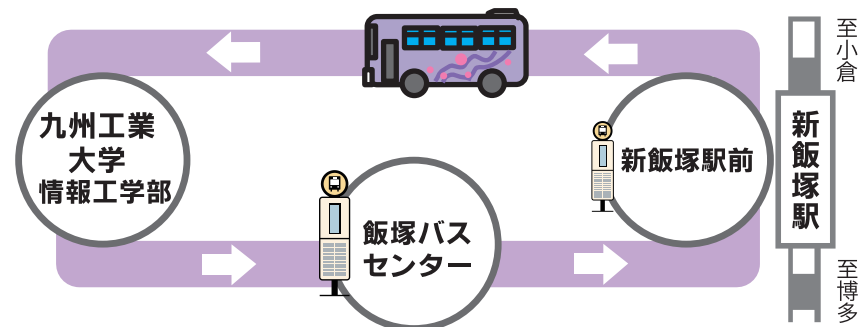

オープンキャンパス専用スクールバスダイヤ

バス・電車時刻表

■九州工業大学スクールバス時刻表

便	新飯塚駅		九州工業大学		飯塚BC		新飯塚駅
	発時間	着時間	便	発時間	着時間	着時間	
			1	11:21	→11:30	→11:35	
1	11:15	→11:25	2	11:51	→12:00	→12:05	
2	11:35	→11:45	3	12:06	→12:15	→12:20	
3	12:05	→12:15	4	12:21	→12:30	→12:35	
4	12:20	→12:30	5	13:01	→13:10	→13:15	
5	12:35	→12:45	6	13:31	→13:40	→13:45	
6	13:15	→13:25	7	14:31	→14:40	→14:45	
7	13:45	→13:55	8	15:01	→15:10	→15:15	
8	14:45	→14:55	9	15:31	→15:40	→15:45	
9	15:15	→15:25	10	15:51	→16:00	→16:05	
10	15:45	→15:55	11	16:11	→16:20	→16:25	
11	16:05	→16:15	12	16:31	→16:40	→16:45	
12	16:25	→16:35	13	17:01	→17:10	→17:15	
13	16:45	→16:55	14	17:31	→17:40	→17:45	
14	17:15	→17:25	15	18:01	→18:10	→18:15	
15	17:45	→17:55					
16	18:15	→18:25					

オープンキャンパス 7月14日(土)・15日(日)運行

お問い合わせ ゆめりあバス 09496-6-4881

(1) 14日、15日の両日とも、8:00から11:00までは、新飯塚駅と飯塚キャンパスの間で往復運行します。飯塚バスセンターには停車しませんのでご注意ください。スクールバスは、バスが一杯になる、もしくは、5分おきに発車します。

○JR 時刻表 (新飯塚駅)

筑豊本線 直方・折尾・黒崎・若松方面 (上り)			筑豊本線 桂川・長者原・博多方面 (下り)						
12	快 10 直方	28 直方	快 43 直方	12	快 14 博多	快 40 博多	56 博多		
13	快 09 折尾	28 直方	快 43 黒崎	13	快 14 博多	快 40 博多	56 博多		
14	快 09 折尾	28 折尾	快 43 折尾	14	快 14 博多	快 40 博多	56 博多		
15	快 09 折尾	28 折尾	快 43 直方	15	快 14 博多	快 40 博多	56 博多		
16	快 09 直方	28 直方	快 43 折尾	16	快 14 博多	快 39 博多			
17	快 07 折尾	22 折尾	快 45 折尾	17	01 博多	快 16 博多	24 博多	快 40 博多	58 博多
18	快 12 直方	28 折尾	快 43 直方	18	10 博多	快 15 博多	快 38 博多		

(2) 15日(日)の夜は飯塚山笠が開催されるため、夕方以降、飯塚バスセンター付近の交通が規制されます。そこで、第10便(15:50飯塚キャンパス発)のスクールバスから、飯塚バスセンターには停車せずに、新飯塚駅と飯塚キャンパスの間で往復運行します。