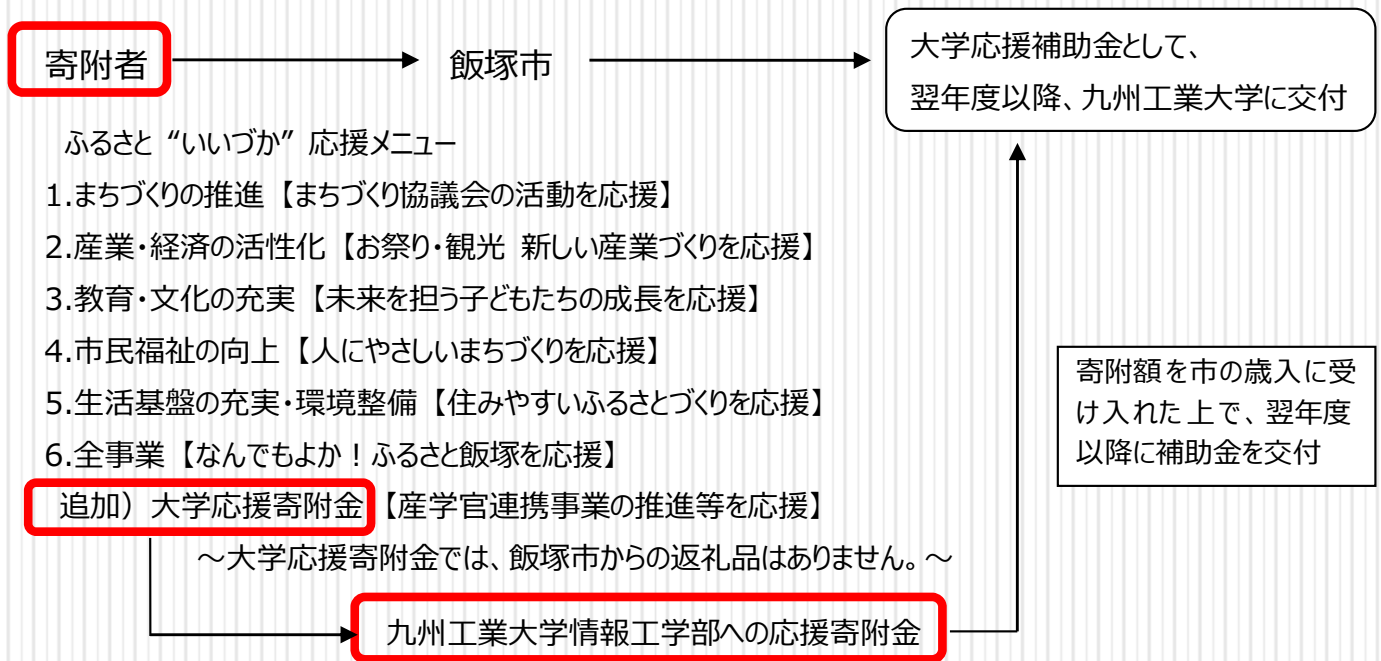

九州工業大学（情報工学部）を応援しよう！

- 現行の飯塚市のふるさと納税の応援メニューに「九州工業大学 情報工学部 応援寄附金」の項目が設けられ、寄附先を大学に特定できるようになりました
- 令和元年10月1日：開始
- 寄附金の使途：活力ある個性豊かな地域社会の形成と発展及び人材育成に向けた産学官連携事業の強化

お問い合わせ先

- ふるさと納税制度に関して

飯塚市市民協働部地域振興課ふるさと応援係

TEL：0948-22-5500（内線1437）