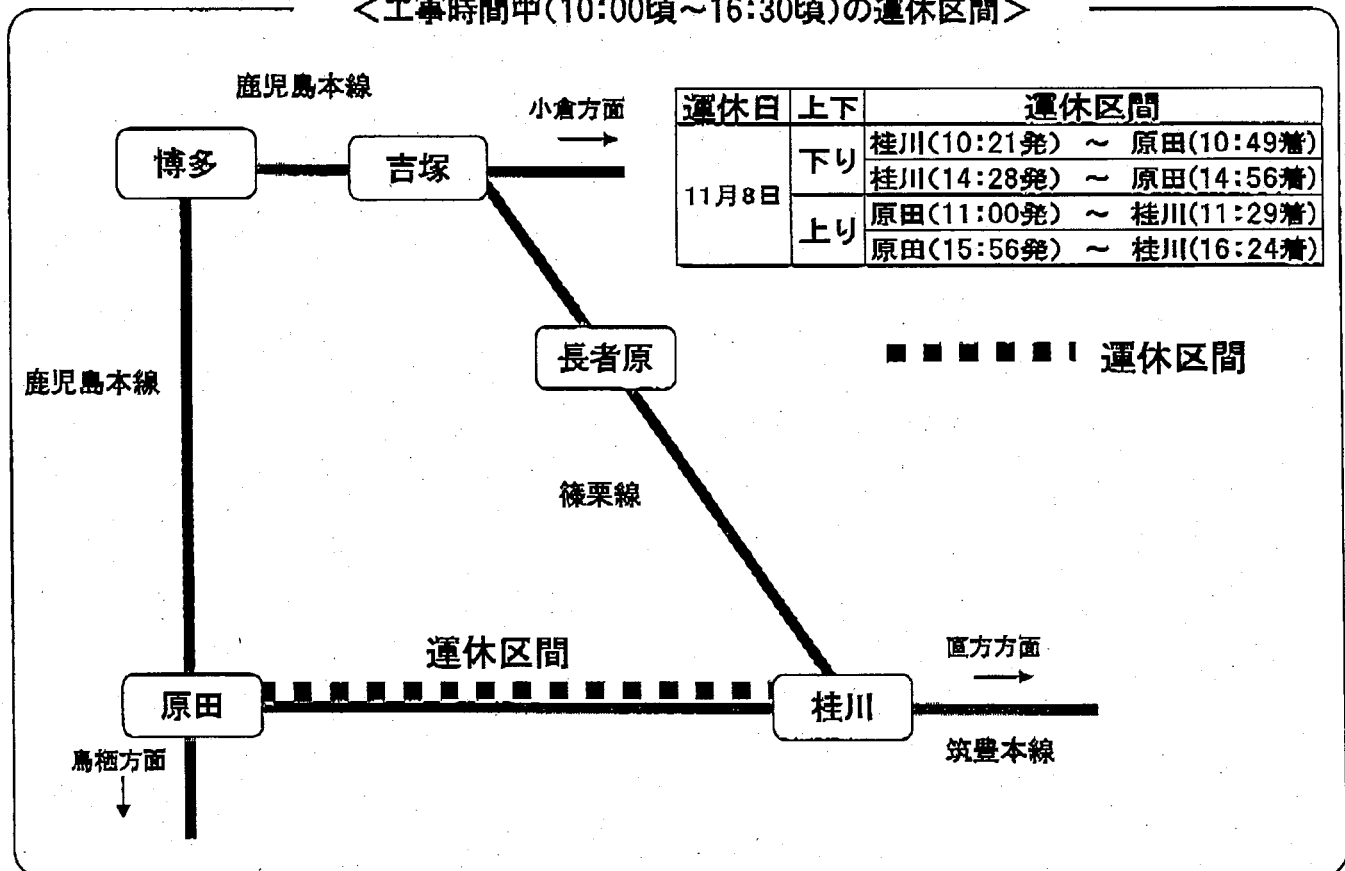

原田線(桂川駅～原田駅間)保守工事に伴う

# 運休のお知らせ

2021年11月8日(月)原田線(桂川駅～原田駅間)において以下の時間帯に保守工事を実施します。

これに伴い、工事時間帯の列車が運休となります。

なお、同区間のバス及びタクシーによる代行輸送は実施いたしません。お客さまには大変ご迷惑をお掛け致しますが、ご理解・ご協力の程よろしくお願い致します。

○日 時 2021年11月8日(月)

○時 間 10:00頃～16:30頃

○運休列車 原田線を運転する列車

<工事時間中(10:00頃～16:30頃)の運休区間>

列車の時刻等のお問い合わせは、  
駅係員または筑豊篠栗鉄道事業部:0949-22-0985(平日9:00～17:35)へおたずねください。